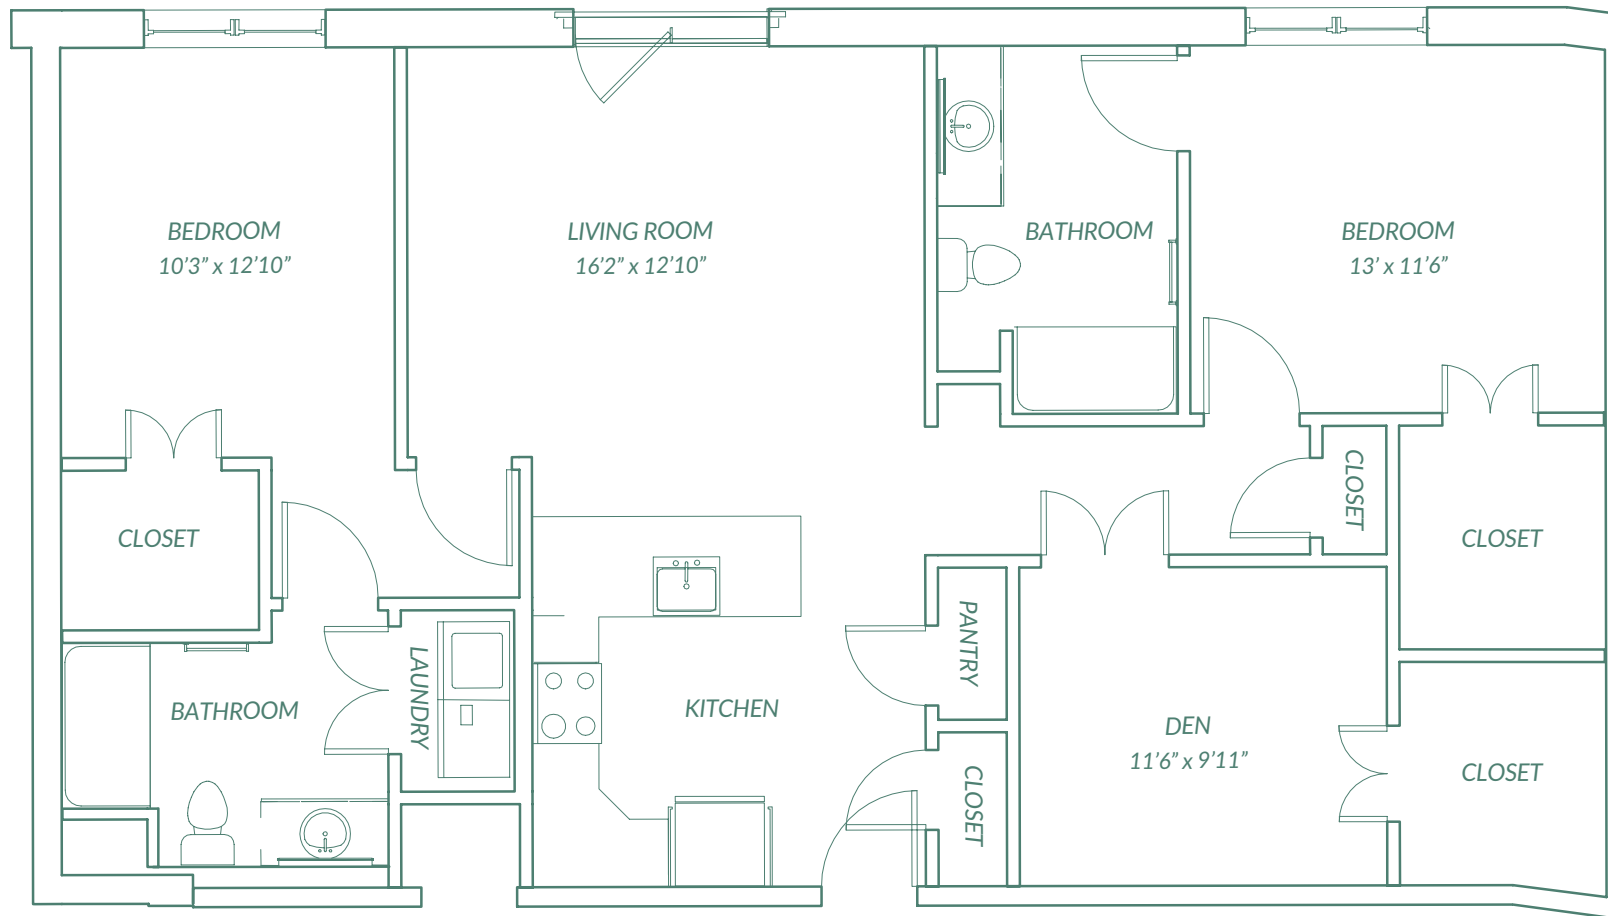

THE LUMINA I

2 bedrooms · 1 den · 2 baths · 1,248 - 1,264 square feet

THE LUMINA II

2 bedrooms · 1 den · 2 baths · 1,270 - 1,286 square feet